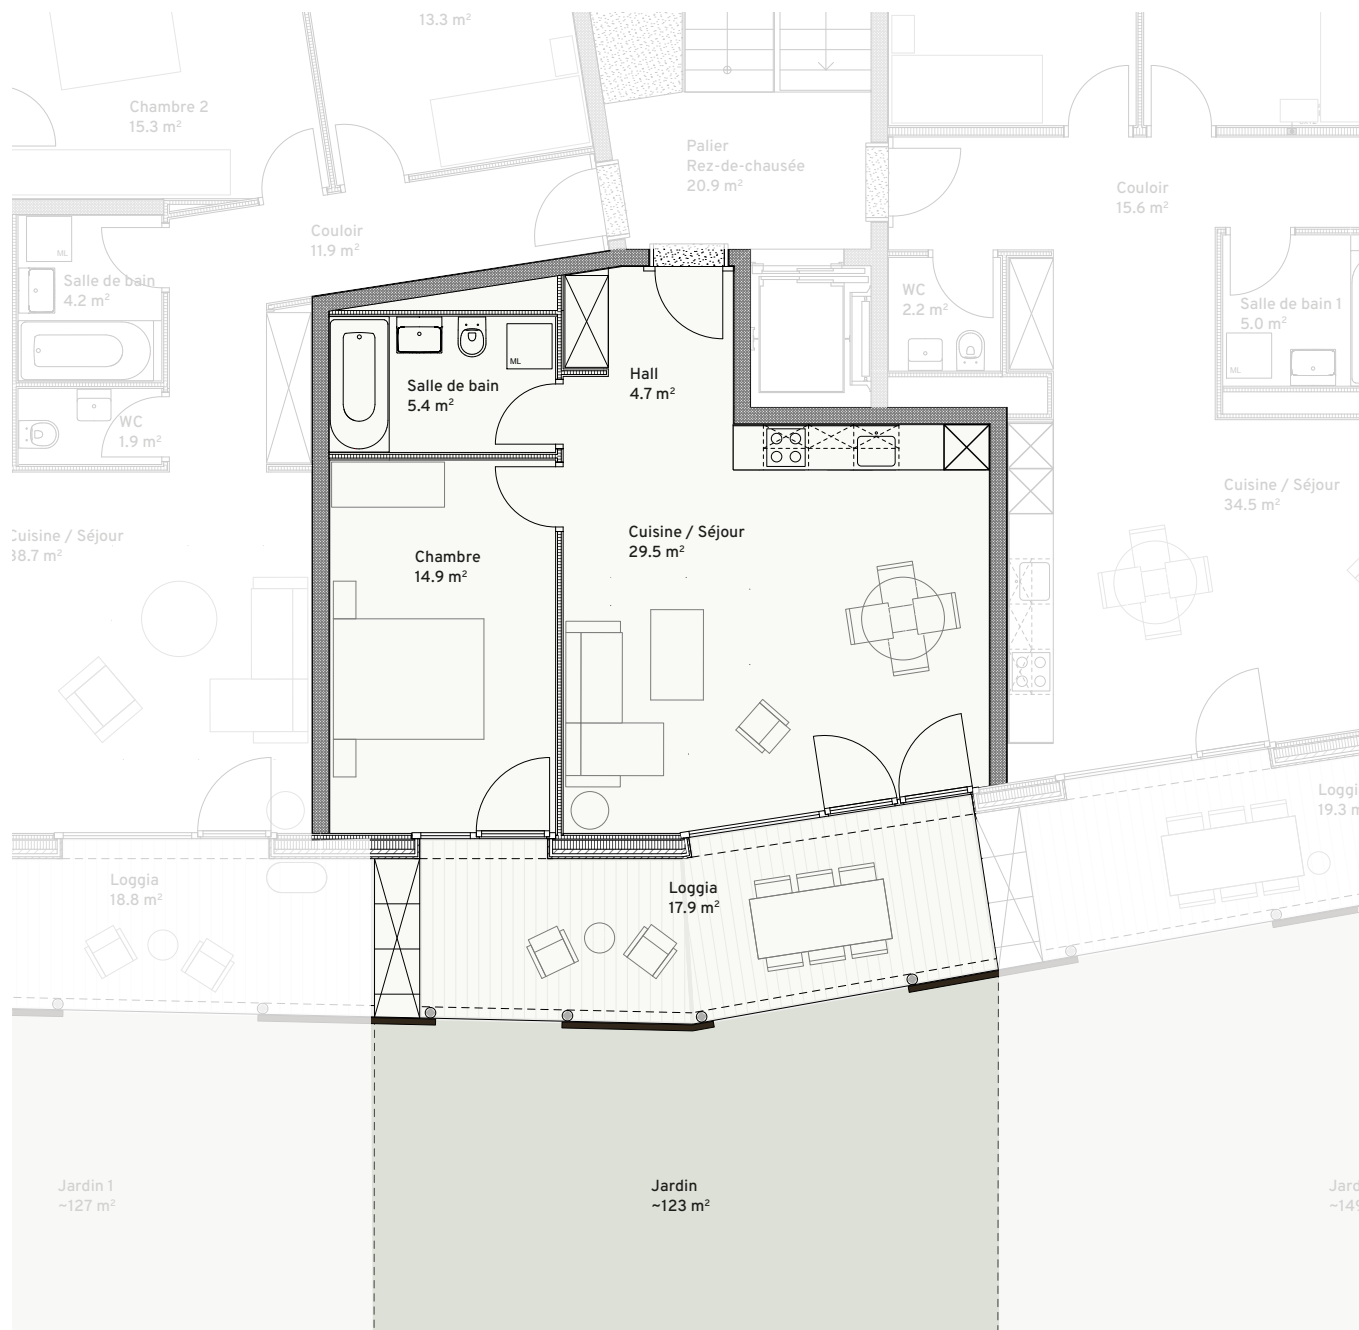

PLAN R2

Rez-de-jardin

Route de Lullier 64

Orientation Sud

Nombre de pièces 3

Surface PPE 62.3

Surface loggia 17.9

Surface jardin ~123

Surface PPE pondérée 77.4